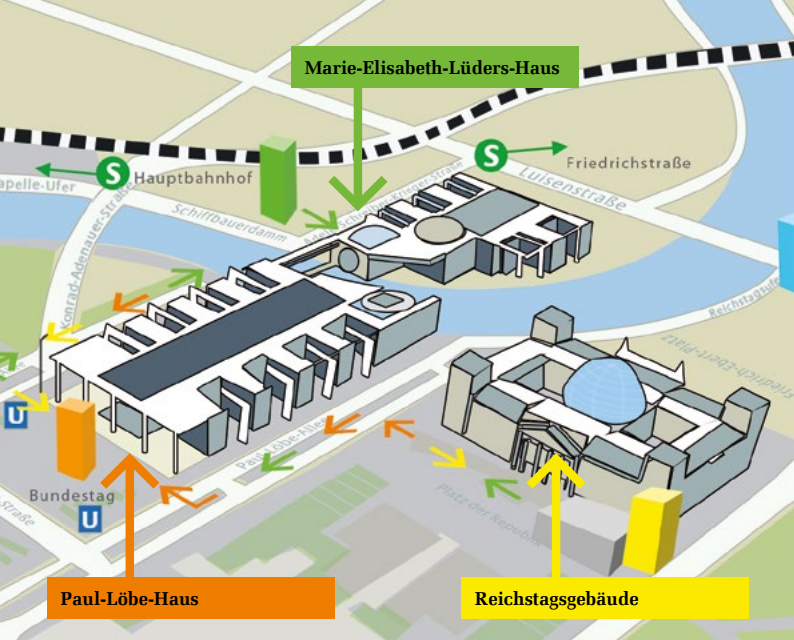

Deutscher Bundestag

**Einladung zum
Tag der Ein- und Ausblicke**
4. September 2016, 9 bis 19 Uhr

Tag der Ein- und Ausblicke

4. September 2016

Deutscher Bundestag

Herzlich willkommen zum 13. Tag der Ein- und Ausblicke

Der Deutsche Bundestag öffnet Ihnen seine Türen zum 13. Tag der Ein- und Ausblicke. Seien Sie unser Gast und informieren Sie sich über die Arbeitsweise des Parlaments, seiner Ausschüsse und der Fraktionen, den Alltag der Abgeordneten und der Bundestagsverwaltung. Ihnen wird ein vielfältiges Programm geboten. Treffen Sie mit Abgeordneten und Mitarbeitern zusammen und entdecken Sie bei abwechslungsreichen Interaktionen und multimedialen Präsentationen die Spannweite der parlamentarischen Arbeit. Besichtigen Sie das Reichstagsgebäude und werfen Sie dabei einen Blick in den Plenarsaal. Besuchen Sie das Paul-Löbe-Haus sowie das Marie-Elisabeth-Lüders-Haus und lassen Sie die moderne Architektur und Atmosphäre auf sich wirken. Zum Innehalten laden Sie verschiedene Musikcafés ein. Für kleine Gäste steht ein spannender Kinderbereich zur Verfügung.

Der Eintritt ist frei.

www.bundestag.de/tea